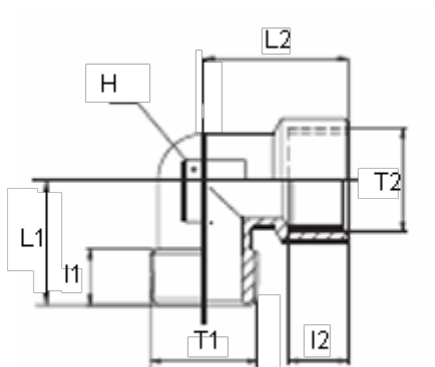

Varenummer: 5891205TR12
Beskrivelse: Vinkel, nippelmuffe 1205TR
R1/2" - G1/2"

Mål

H = 21
L1 = 30.0
I1 = 15.0
L2 = 33.5
I2 = 15.0
T1 = 1/2"
T2 = 1/2"